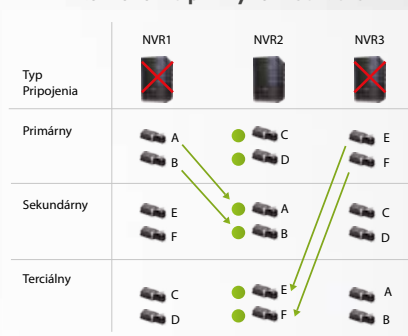

Nahrávanie pri zlyhaní serveru