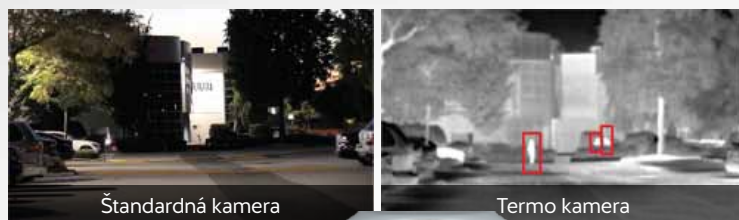

TERMO KAMERY

- › viditeľnosť aj v bežne neviditeľnom spektre žiarenia a v absolútnej tme
- › analytický algoritmus pre detekciu pohybu osôb a vozidiel
- › pozorovateľný rozsah teplôt od -40 °C do +225 °C
- › HDSM SmartCodec, Idle Scene
- › antivandal IK 10, IP 66
- › možnosť konfigurácie cez Wi-Fi, prostredníctvom USB Wi-Fi adaptéra

Objektív	Rozlíšenie	FPS
4,3 mm	320 x 256	8,6
9,1 mm	320 x 256	8,6
18 mm	320 x 256	8,6

ONVIF H.264